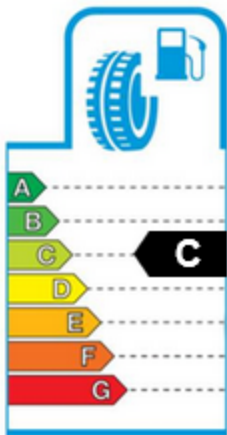

Trieda úspory paliva

Trieda prílnavosti  
na mokrom porchu

Úroveň hluku: